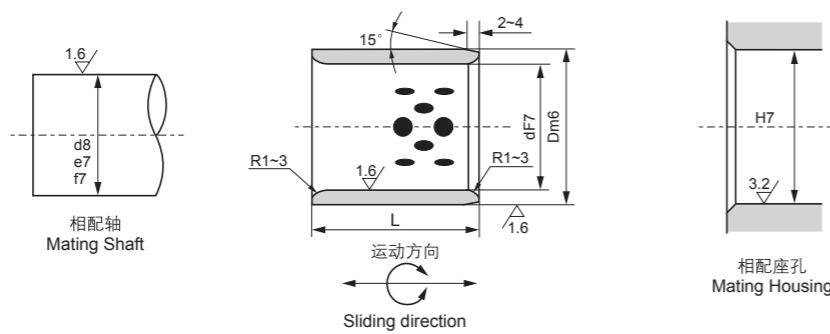

JDB 直套轴承标准尺寸  
Normal Size for JDB Straight Bearing

单位Unit: mm

d	D	ID F7	OD m6	L <sup>-0.10</sup> / <sub>-0.30</sub>															
				8	10	12	15	16	20	25	30	35	40	50	60	70	80		
8	12	8	12	081208	081210	081212	081215												
10	14	10	14	101408	101410	101412	101415		101420										
12	18	12	18		121810	121812	121815	121816	121820	121825	121830								
13	19	13	19		131910		131915	131916											
14	20	14	20		142010	142012	142015		142020	142025	142030								
15	21	15	21		152110	152112	152115	152116	152120	152125	152130								
16	22	16	22		162210	162212	162215	162216	162220	162225	162230	162235	162240						
18	24	18	24			182412	182415	182416	182420	182425	182430	182435	182440						
20	28	20	28		202810	202812	202815	202816	202820	202825	202830	202835	202840	202850					
22	32	22	32			223212	223215		223220	223225									
25	33	25	33			253312	253315	253316	253320	253325	253330	253335	253340	253350	253360				
30	38	30	38			303812	303815		303820	303825	303830	303835	303840	303850	303860				
35	45	35	45						354520	354525	354530	354535	354540	354550	354560				
40	50	40	50						405020	405025	405030	405035	405040	405050	405060	405070	405080		
45	55	45	55								455530	455535	455540	455550	455560				
50	60	50	60								506030	506035	506040	506050	506060	506070	506080		